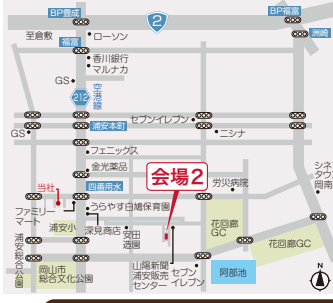

ホームページ新設 [ソライエ](#) 岡山 [検索](#)

建設業許可/岡山県知事(統-22)第14537号 宅建業許可/岡山県知事(7)第33398号 ●岡山市南区浦安本町89-9

空間デザイン住宅 Soraie(有)まきび住建

086-264-3133